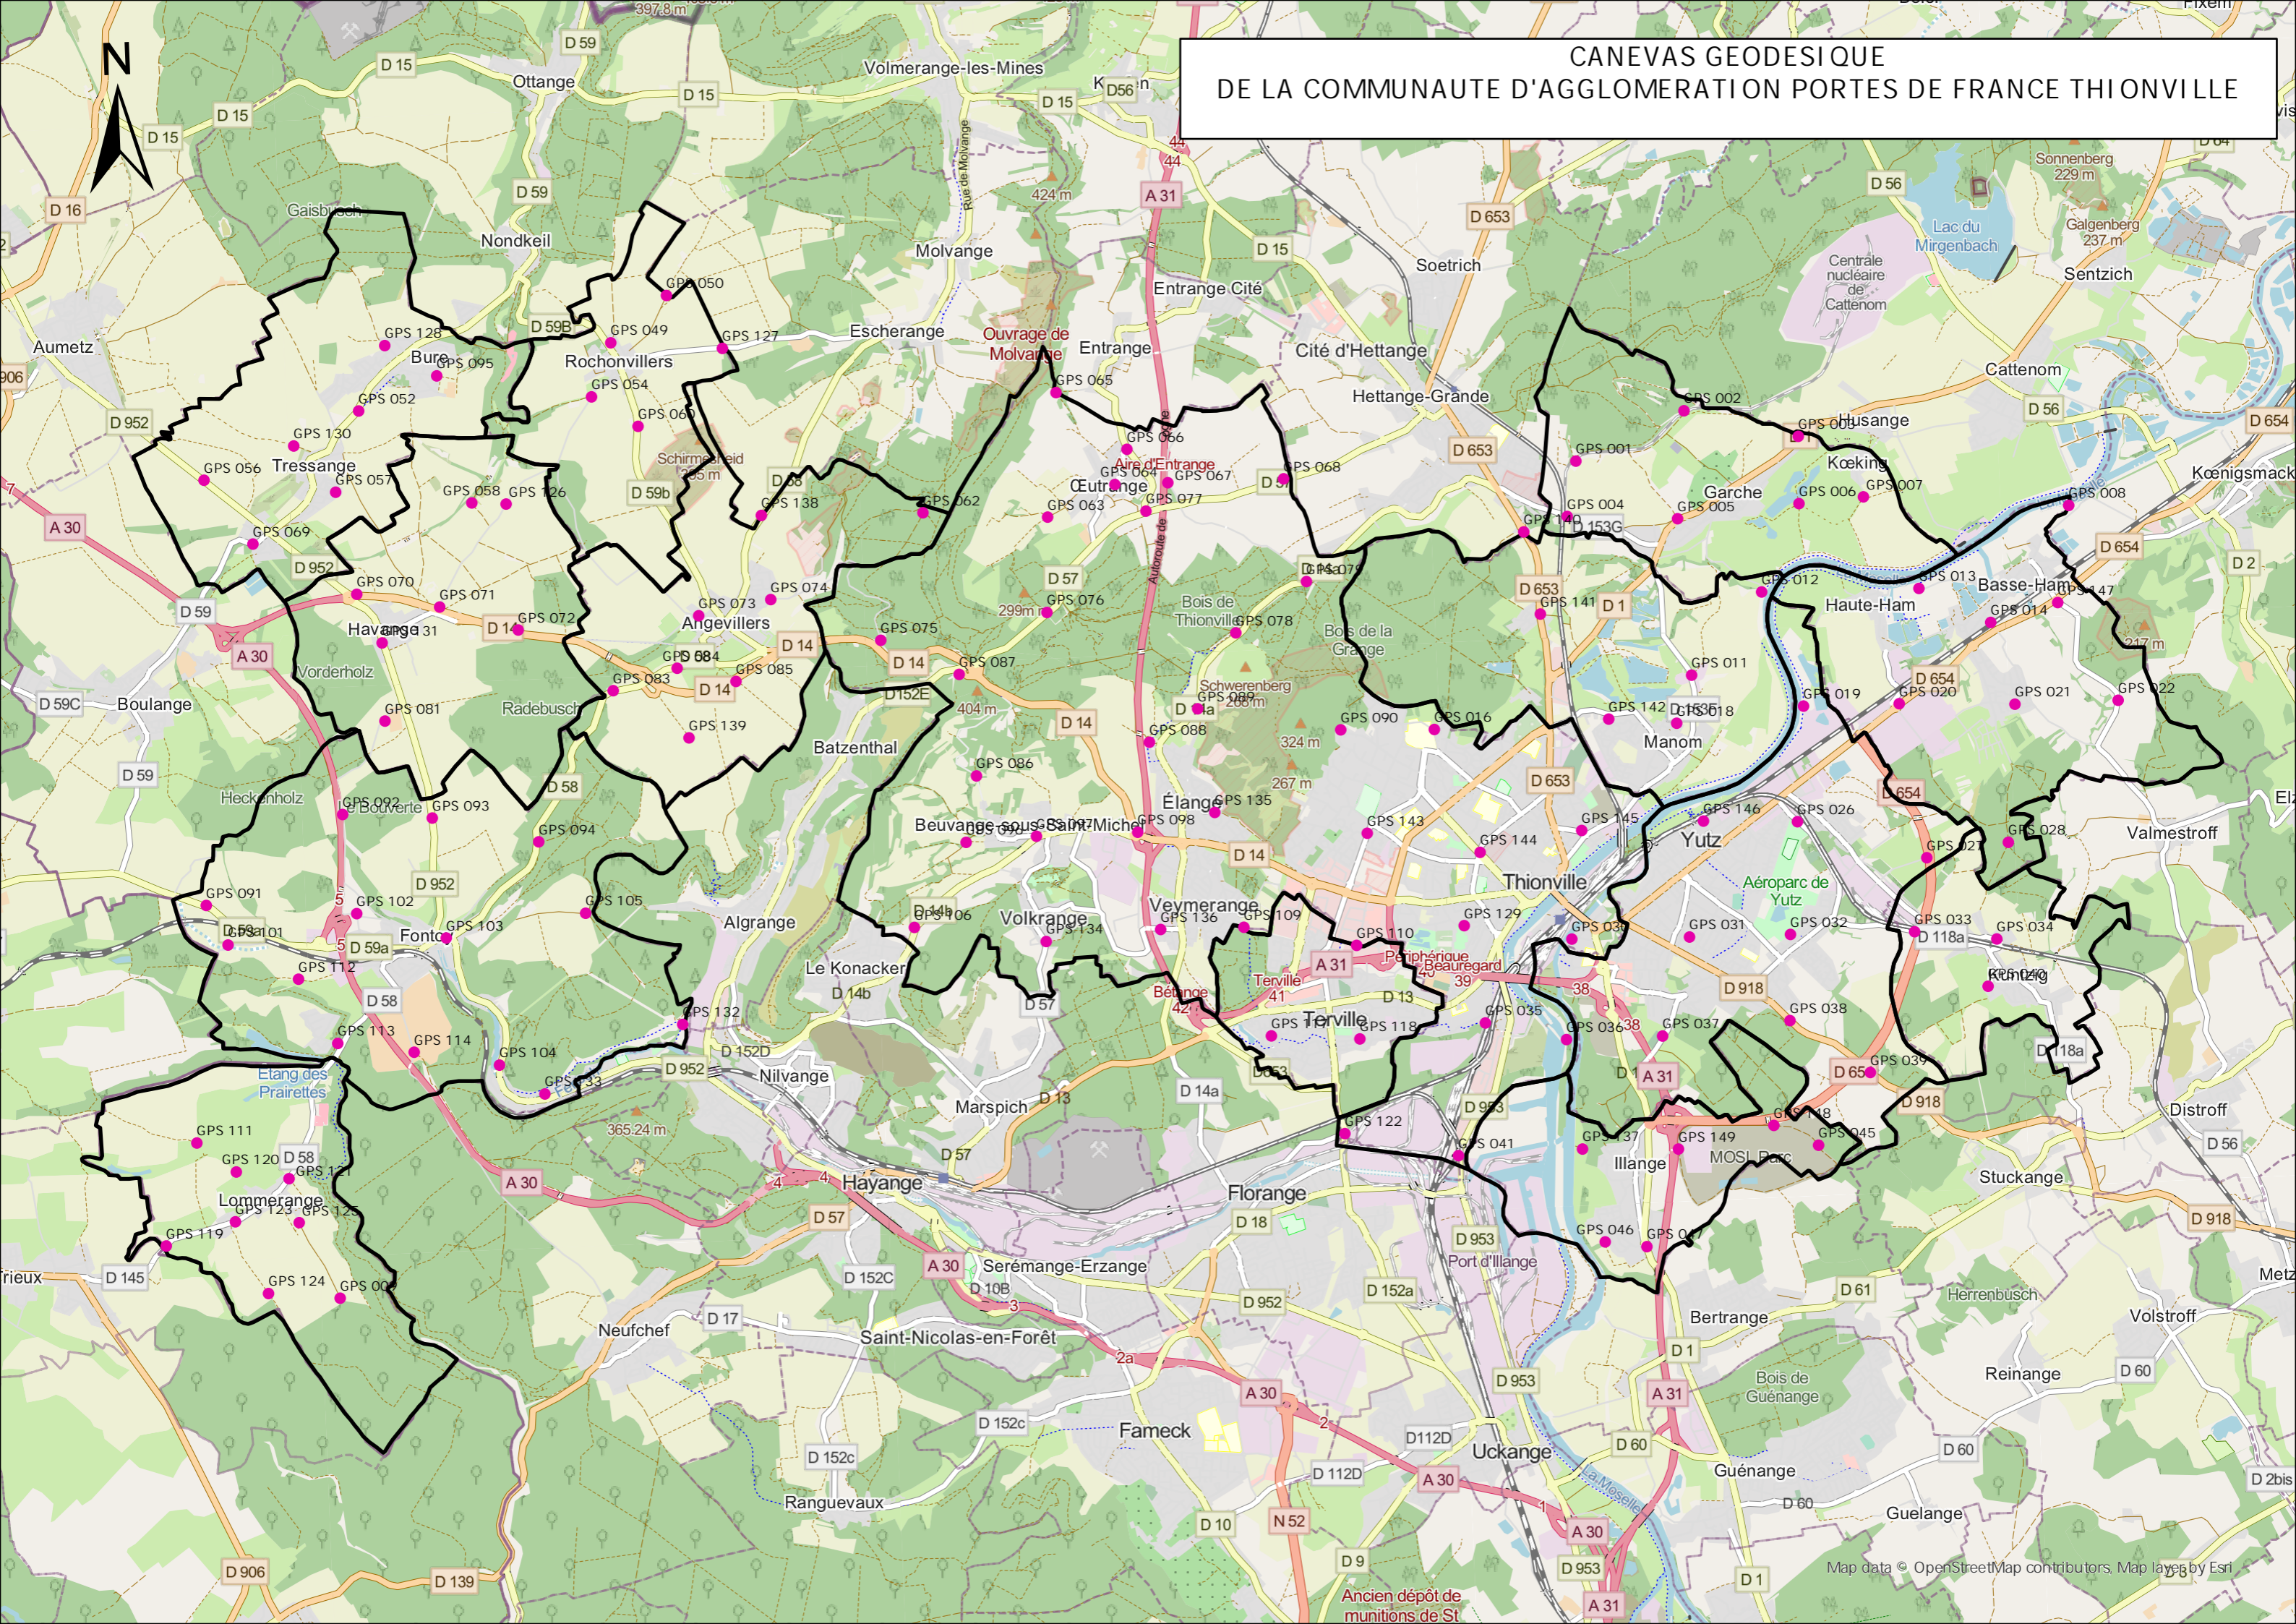

# CANEVAS GEODESIQUE DE LA COMMUNAUTE D'AGGLOMERATION PORTES DE FRANCE THIONVILLE

Map data © OpenStreetMap contributors. Map layers by Esri

Ancien dépôt de munitions de St